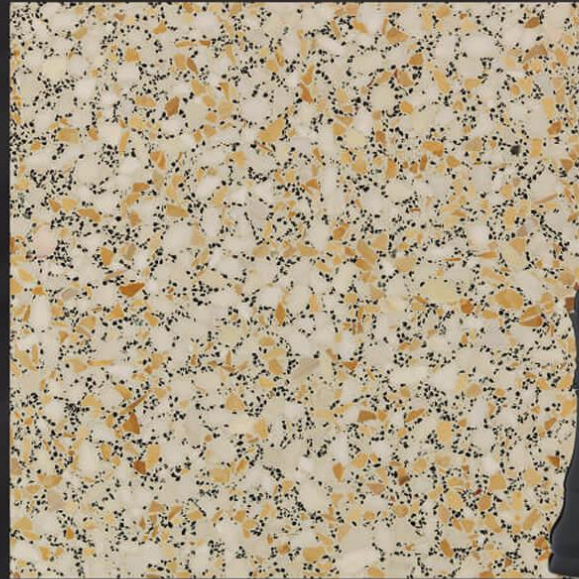

A-45

● Pürüzsüz parlatılmış Patinolu(Eskitme)
Wash is Smooth polished- Aging Tile

A-40

Mesad Marble

A
R
M
O
R
A

DETAY BİLGİLERİ

Kalınlık	: 2-2,5 Cm
Malzeme Biçimi	: Kare
Malzeme Ölçüleri	: 40 x 40
Malzeme Yüzeyi	: Düz
Kenar Detayı	: Düz Kesim