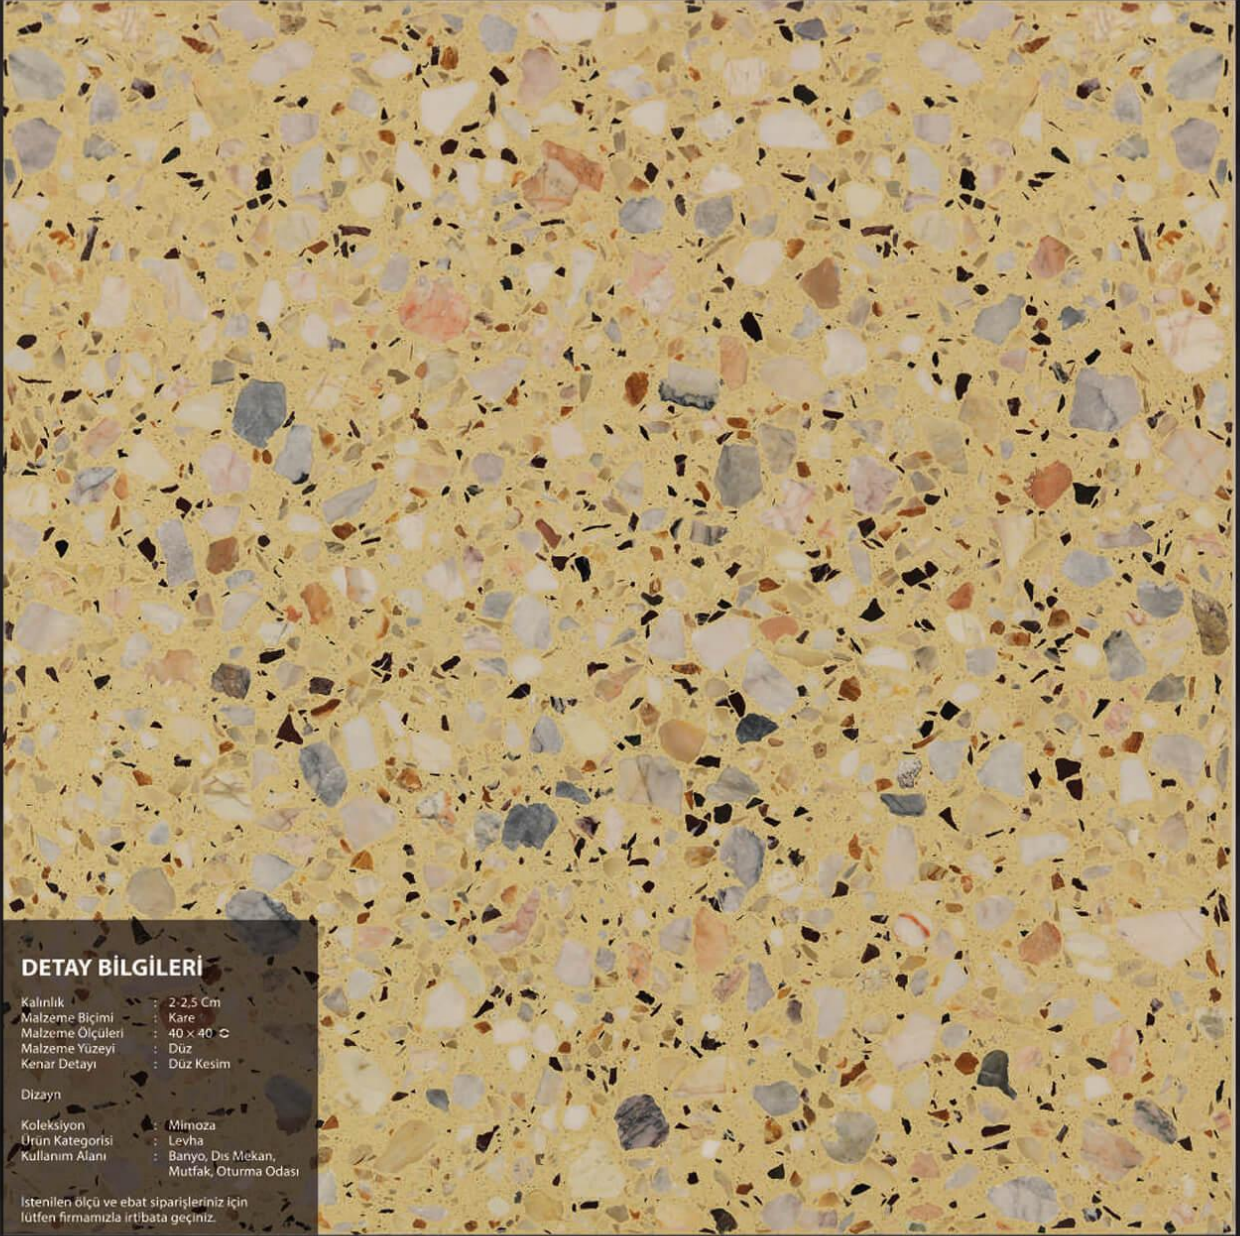

Mesad Marble

DETAY BİLGİLERİ

Kalınlık	: 2,25 Cm
Malzeme Biçimi	: Kare
Malzeme Ölçüleri	: 40 x 40
Malzeme Yüzeyi	: Düz
Kenar Detayı	: Düz Kesim

Dizayn

Koleksiyon	: MIMOZA
Ürün Kategorisi	: Levha
Kullanım Alanı	: Banyo, Dış Mekan, Mutfak, Oturma Odası

● Pürüzsüz parlatılmış Patınlolu(Eskitme)
Wash is Smooth polished- Aging Tile

A-36

M
i
M
O
Z
A