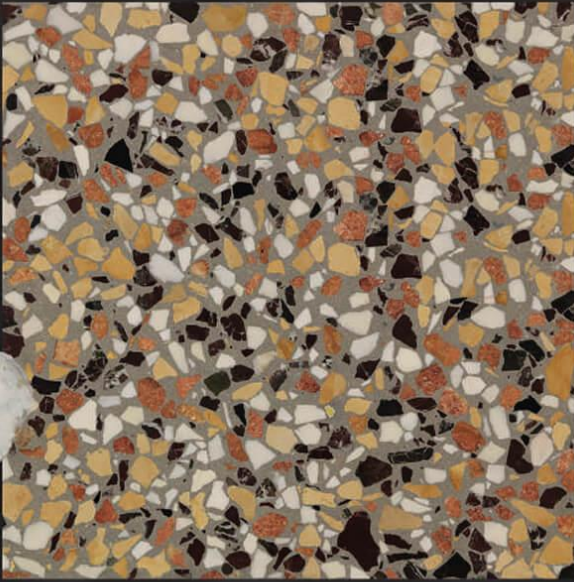

● Pürüzsüz parlatılmış Patinolu(Eskitme)
Wash is Smooth polished- Aging Tile

A-08