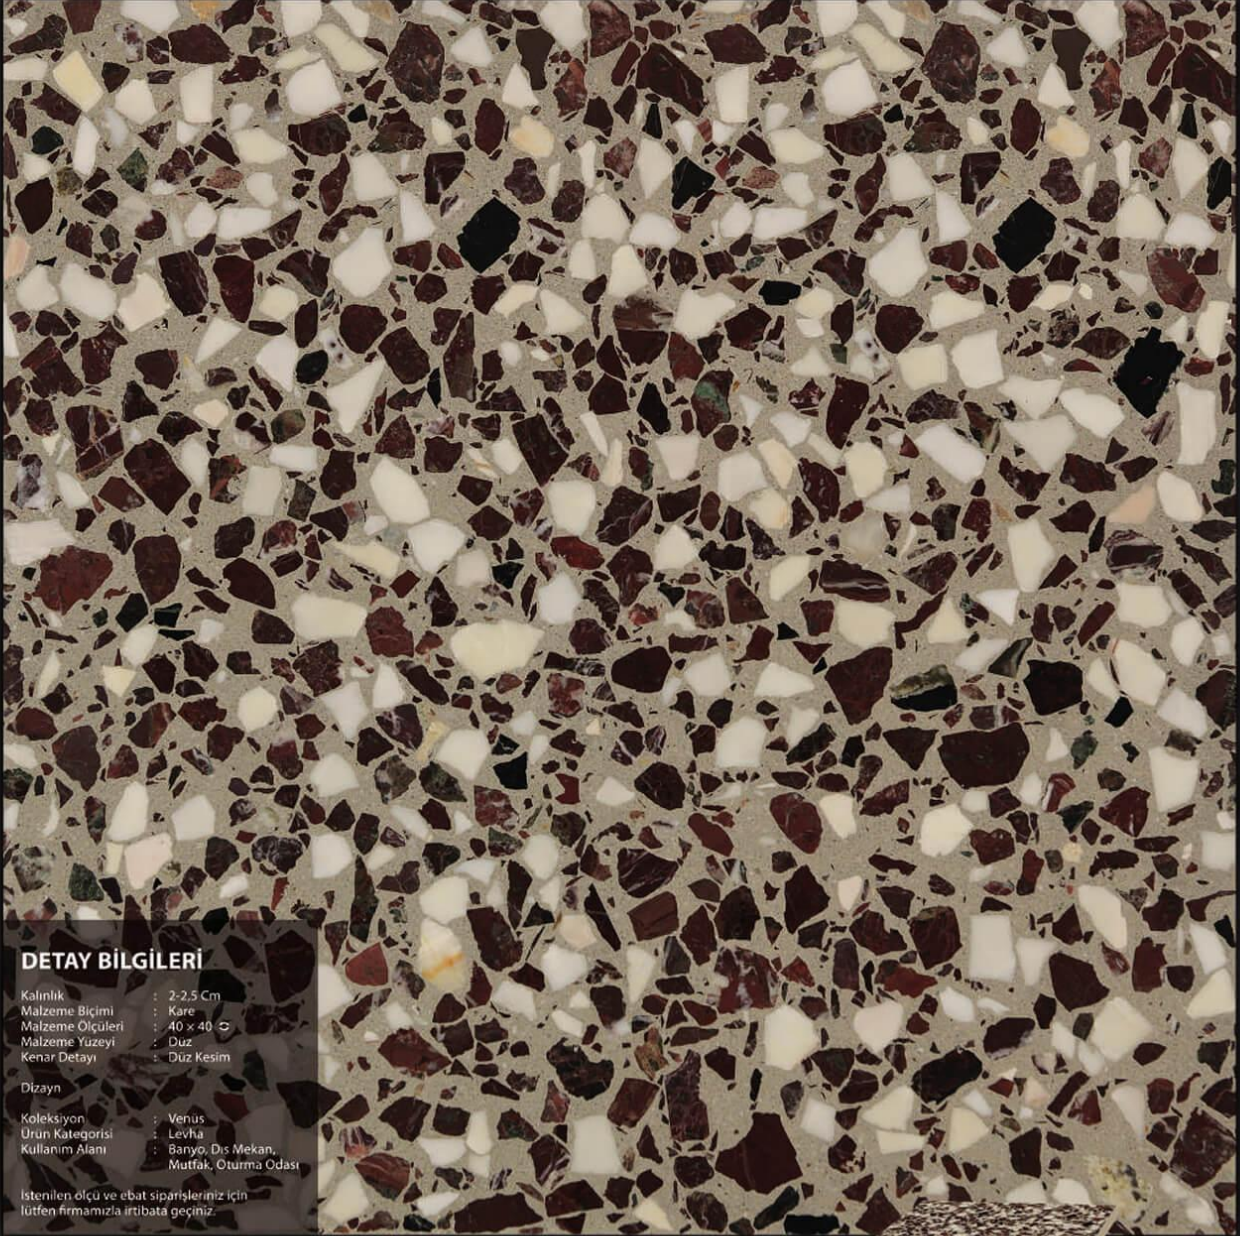

We will stay at our customer's service to transform their venues, houses, offices etc, by producing tiles in unlimited colores and designs.

Mesad Marble

DETAY BİLGİLERİ

Kalınlık	: 2-2,5 Cm
Malzeme Biçimi	: Kare
Malzeme Ölçüleri	: 40 x 40
Malzeme Yüzeyi	: Düz
Kenar Detayı	: Düz Kesim