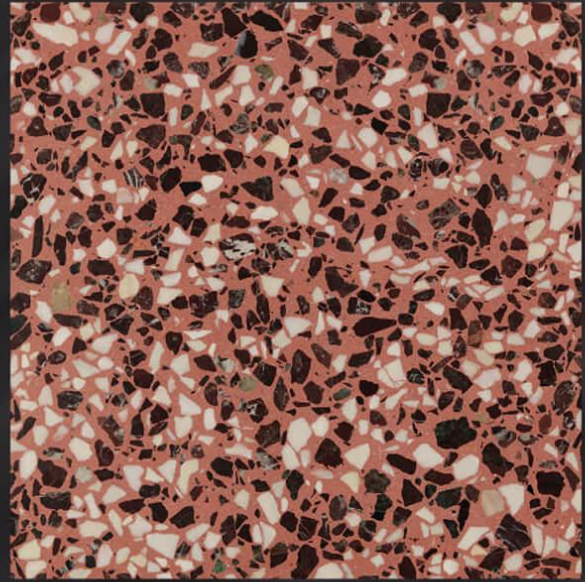

A-08

● Pürüzsüz parlatılmış Patinolu(Eskitme)
Wash is Smooth polished- Aging Tile

A-19

Mesad Marble

DETAY BİLGİLERİ

Kalınlık	: 2-2,5 Cm
Malzeme Biçimi	: Kare
Malzeme Ölçüleri	: 40 x 40
Malzeme Yüzeyi	: Düz
Kenar Detayı	: Düz Kesim