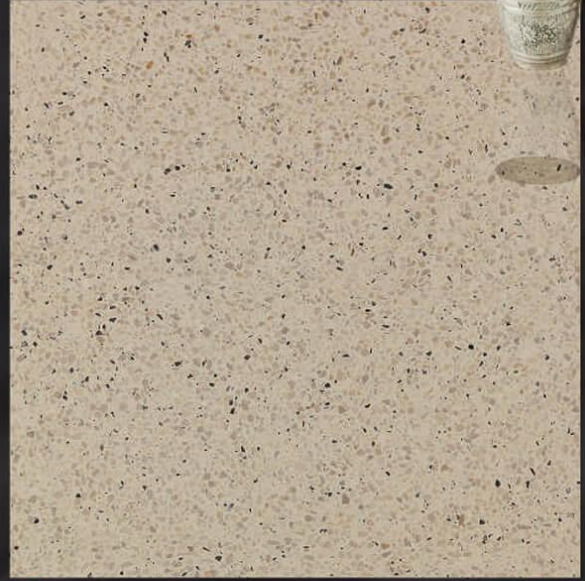

● Pürüzsüz parlatılmış Patinolu(Eskitme)
Wash is Smooth polished- Aging Tile

A-115