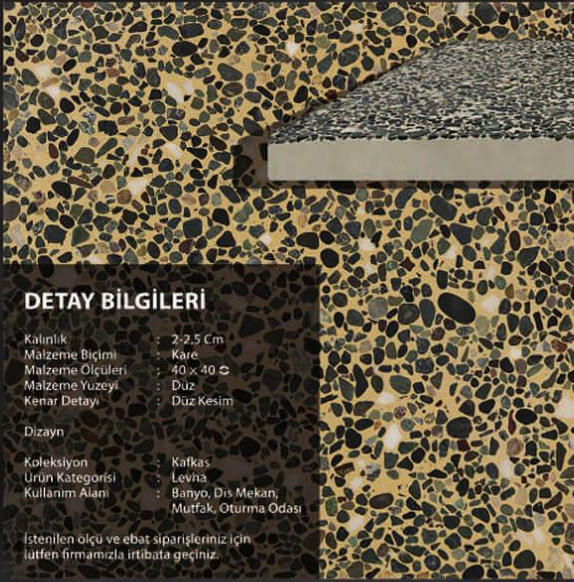

DETAY BİLGİLERİ

Kalınlık	: 2-2,5 Cm
Malzeme Biçimi	: Kare
Malzeme Ölçüleri	: 40 x 40
Malzeme Yüzeyi	: Düz
Kenar Detayı	: Düz Kesim

Dizayn

Koleksiyon	: Kafkas
Ürün Kategorisi	: Levha
Kullanım Alanı	: Banyo, Dış Mekan, Mutfak, Oturma Odası

Pürüzsüz parlatılmış Patinolu(Eskitme)
Wash is Smooth polished- Aging Tile

P-02