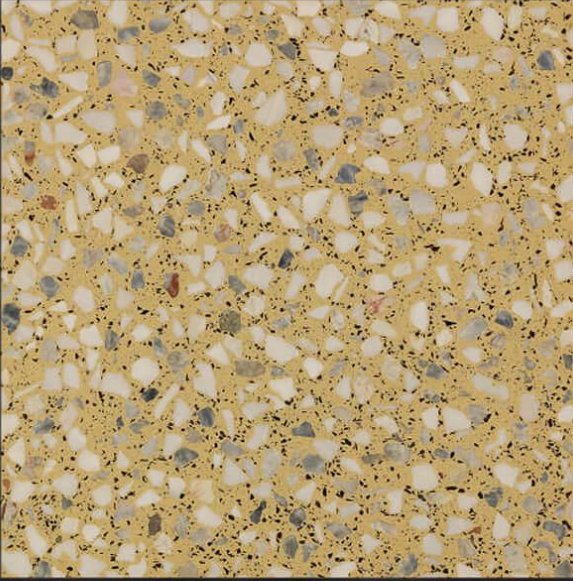

Mesad Marble

● Pürüzsüz parlatılmış Patinolu(Eskitme)
Wash is Smooth polished- Aging Tile

A-135