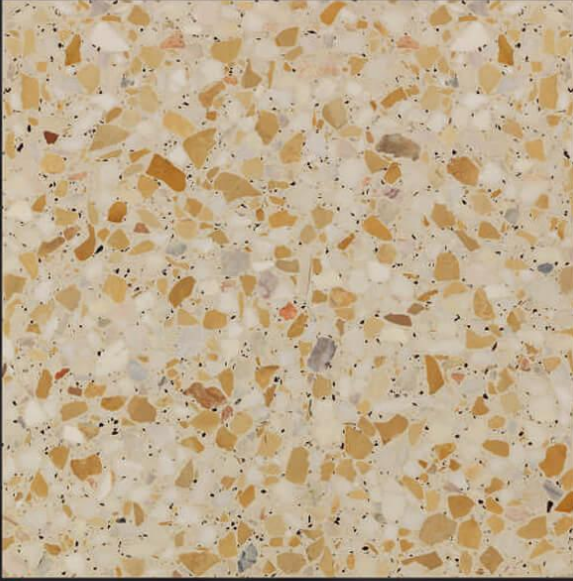

Mesad Marble

● Pürüzsüz parlatılmış Patinolu(Eskitme)
Wash is Smooth polished- Aging Tile

A-28