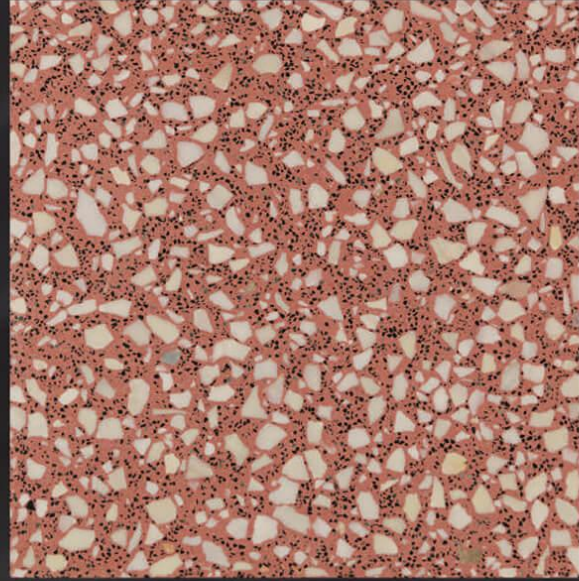

● Pürüzsüz parlatılmış Patinolu(Eskitme)
Wash is Smooth polished- Aging Tile

A-41