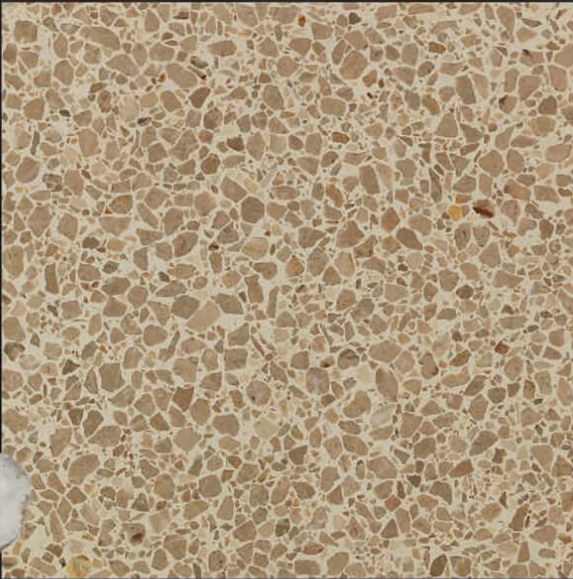

Mesad Marble

● Pürüzsüz parlatılmış Patinolu(Eskitme)
Wash is Smooth polished- Aging Tile

A-135

● Pürüzsüz parlatılmış Patinolu(Eskitme)
Wash is Smooth polished- Aging Tile

A-222

● Pürüzsüz parlatılmış Patinolu(Eskitme)
Wash is Smooth polished- Aging Tile