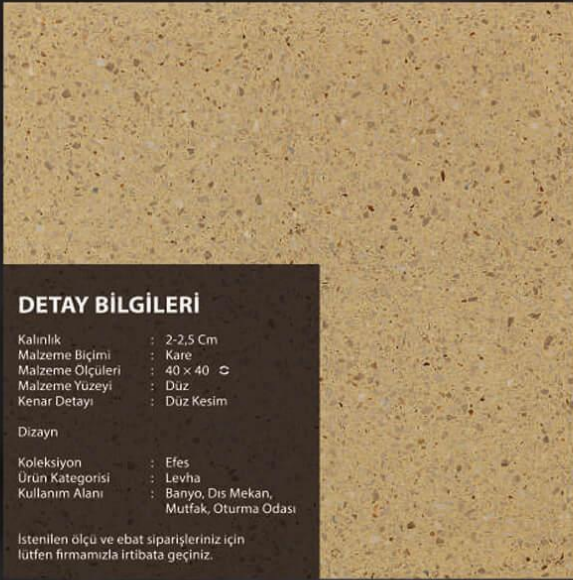

DETAY BİLGİLERİ

Kalınlık : 2-2,5 Cm
Malzeme Biçimi : Kare
Malzeme Ölçüleri : 40 x 40
Malzeme Yüzeyi : Düz
Kenar Detayı : Düz Kesim

Dizayn

Koleksiyon : Efes
Ürün Kategorisi : Levha
Kullanım Alanı : Banyo, Dış Mekan,
Mutfak, Oturma Odası

Pürüzsüz parlatılmış Patinolu(Eskitme)
Wash is Smooth polished- Aging Tile

A- 95