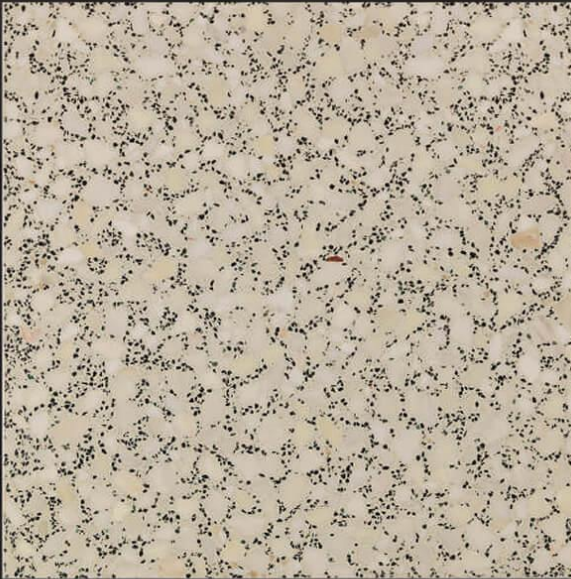

● Pürüzsüz parlatılmış Patinolu(Eskitme)
Wash is Smooth polished- Aging Tile

A-45