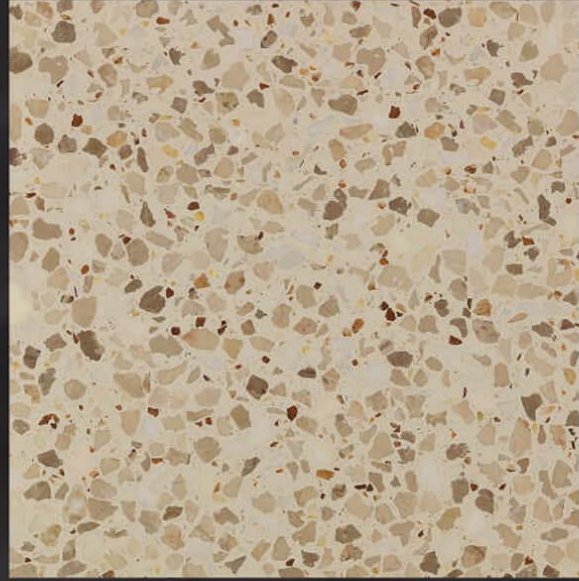

● Pürüzsüz parlatılmış Patinolu(Eskitme)
Wash is Smooth polished- Aging Tile

A-222