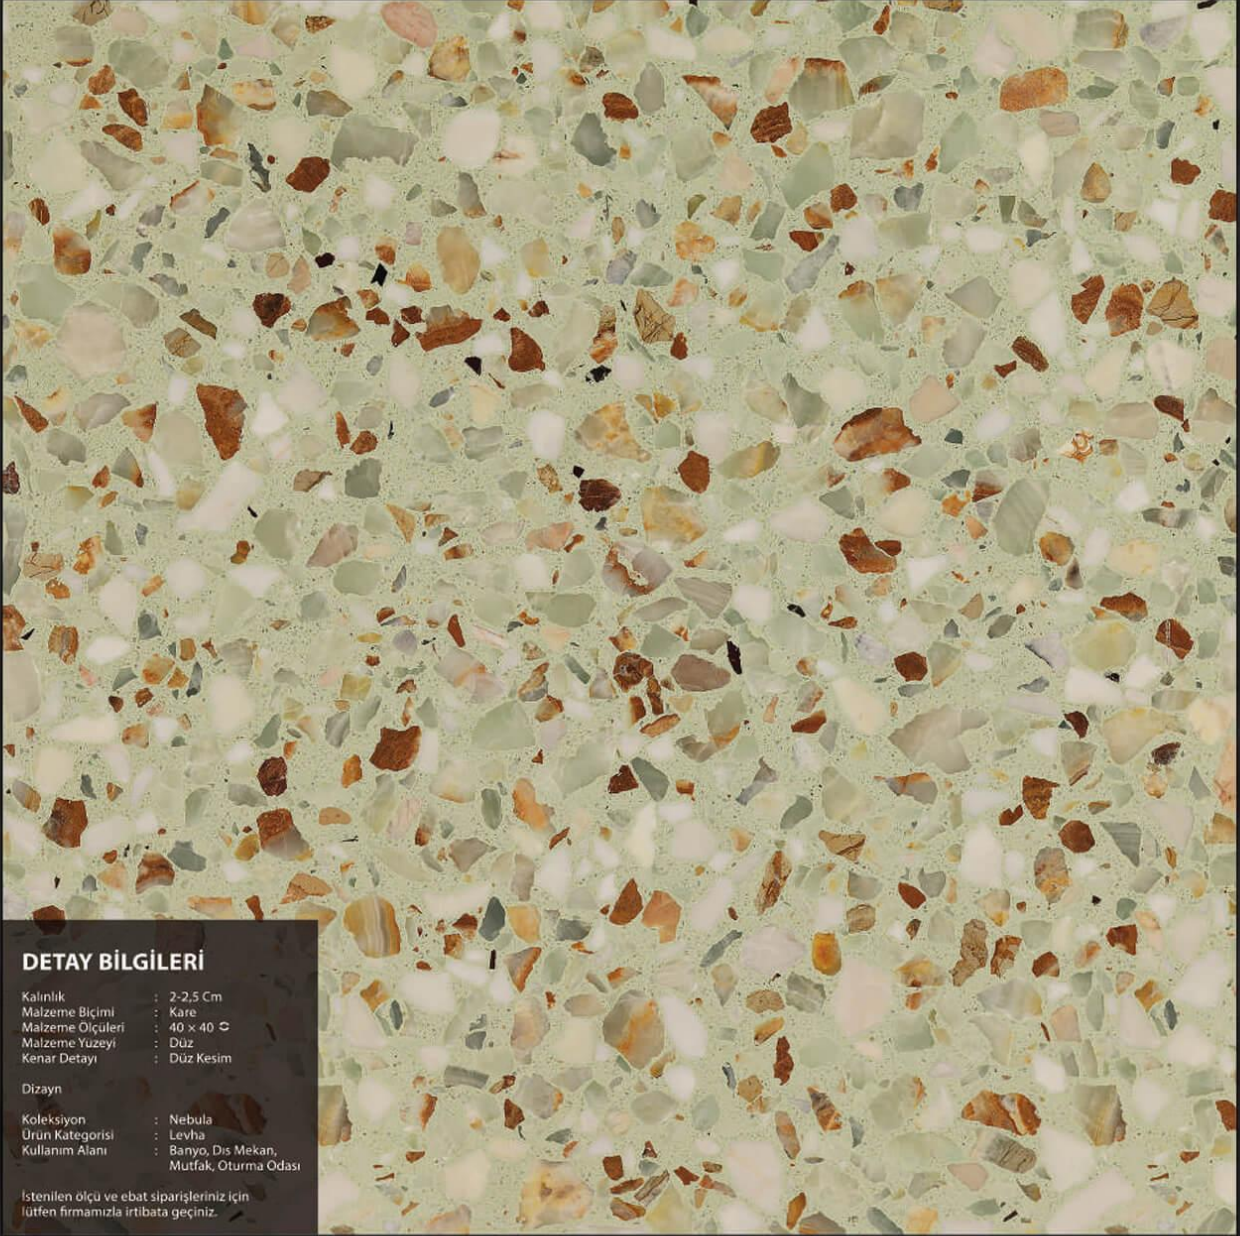

Mesad Marble

DETAY BİLGİLERİ

Kalınlık	: 2-2,5 Cm
Malzeme Biçimi	: Kare
Malzeme Ölçüleri	: 40 x 40
Malzeme Yüzeyi	: Düz
Kenar Detayı	: Düz Kesim

Dizayn

Koleksiyon	: Nebula
Ürün Kategorisi	: Levha
Kullanım Alanı	: Banyo, Dis Mekan, Mutfak, Oturma Odası

● Pürüzsüz parlatılmış Patinolu(Eskitme)
Wash is Smooth polished- Aging Tile

A-10

N
E
B
U
L
A