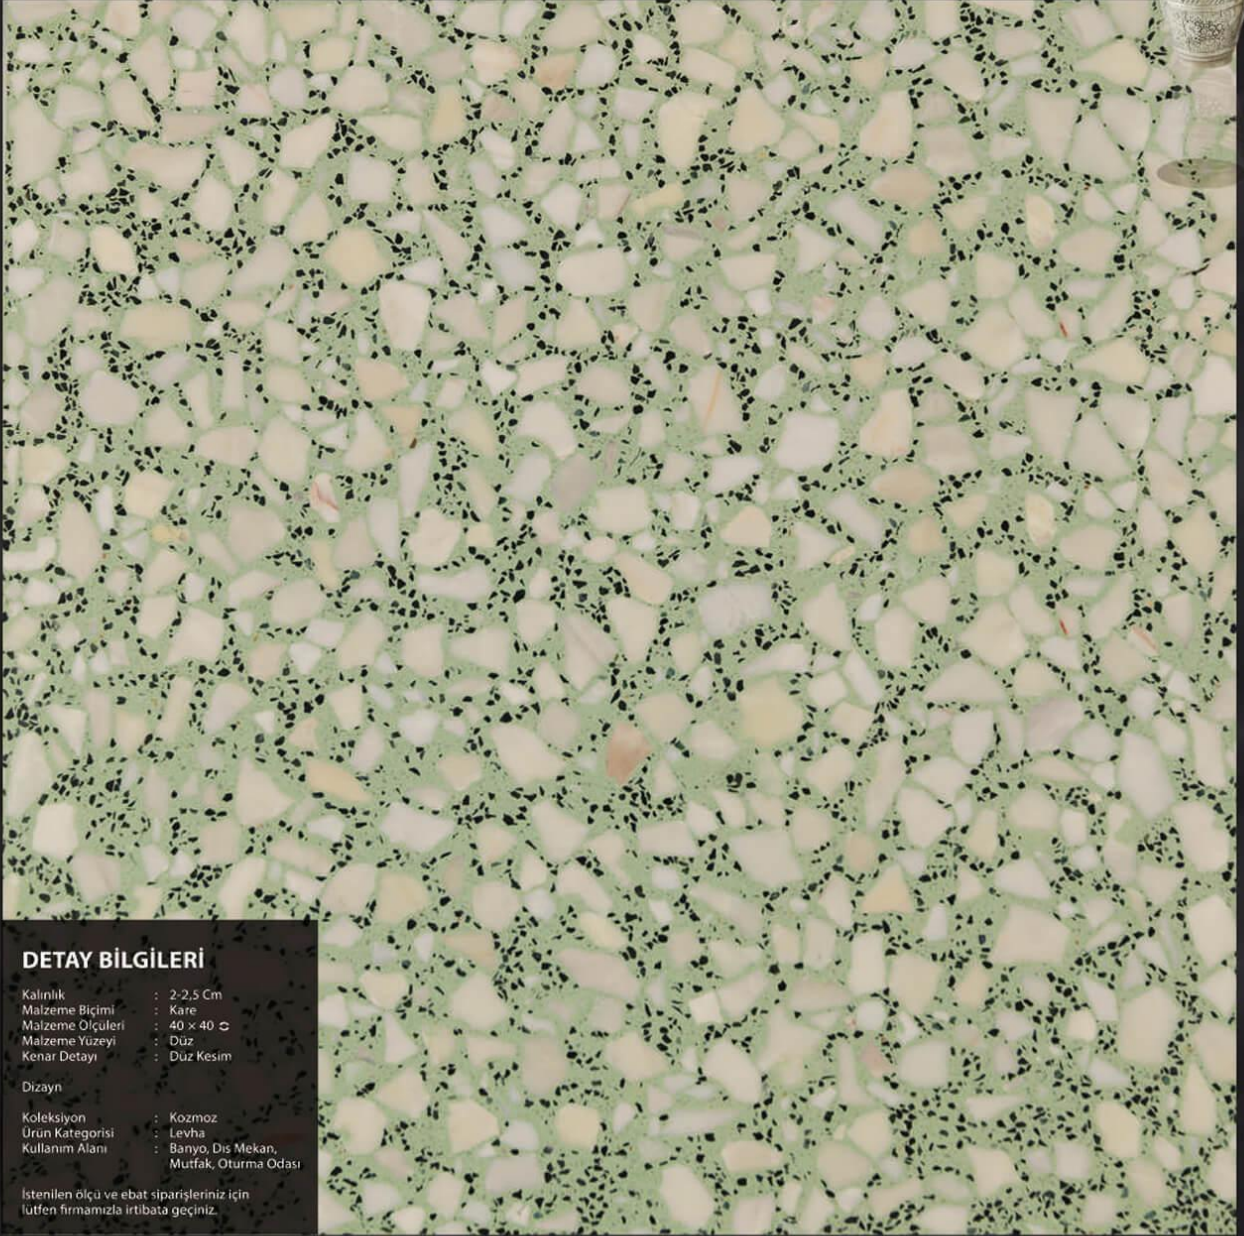

Mesad Marble

DETAY BİLGİLERİ

Kalınlık	: 2-2,5 Cm
Malzeme Biçimi	: Kare
Malzeme Ölçüleri	: 40 x 40
Malzeme Yüzeyi	: Düz
Kenar Detayı	: Düz Kesim

Dizayn

Koleksiyon	: Kozmoz
Ürün Kategorisi	: Levha
Kullanım Alanı	: Banyo, Dis Mekan, Mutfak, Oturma Odası

● Pürüzsüz parlatılmış Patinolu(Eskitme)
Wash is Smooth polished- Aging Tile

A-44

K
O
Z
M
O
Z