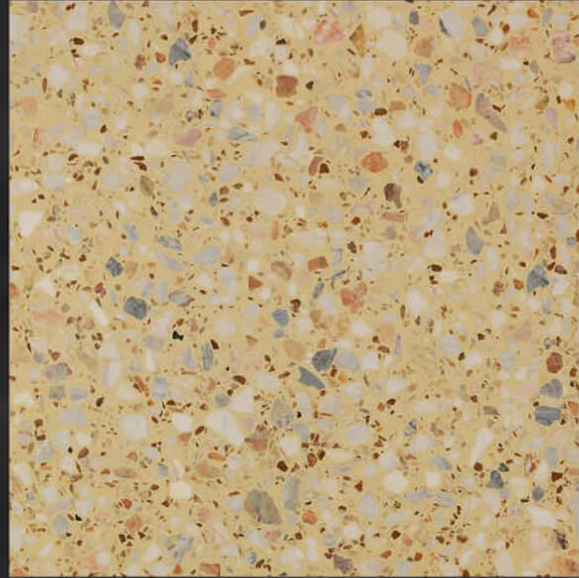

● Pürüzsüz parlatılmış Patinolu(Eskitme)
Wash is Smooth polished- Aging Tile

A-09