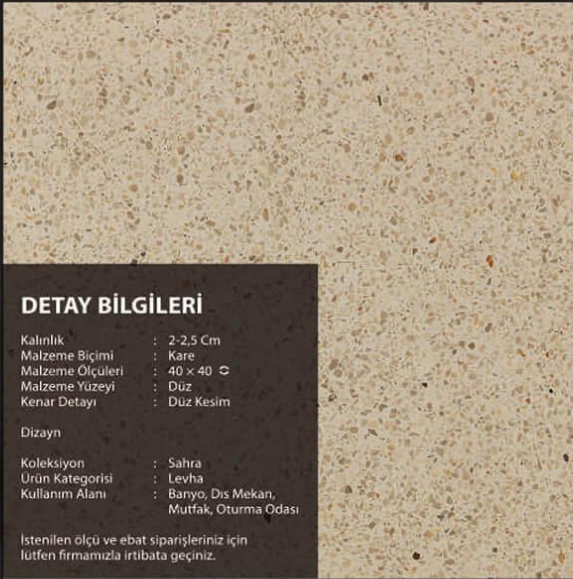

DETAY BİLGİLERİ

Kalınlık : 2-2,5 Cm
Malzeme Biçimi : Kare
Malzeme Ölçüleri : 40 x 40
Malzeme Yüzeyi : Düz
Kenar Detayı : Düz Kesim

Dizayn

Koleksiyon : Sahra
Ürün Kategorisi : Levha
Kullanım Alanı : Banyo, Dis Mekan,
Mutfak, Oturma Odası

● Pürüzsüz parlatılmış Patinolu(Eskitme)
Wash is Smooth polished- Aging Tile

A-105