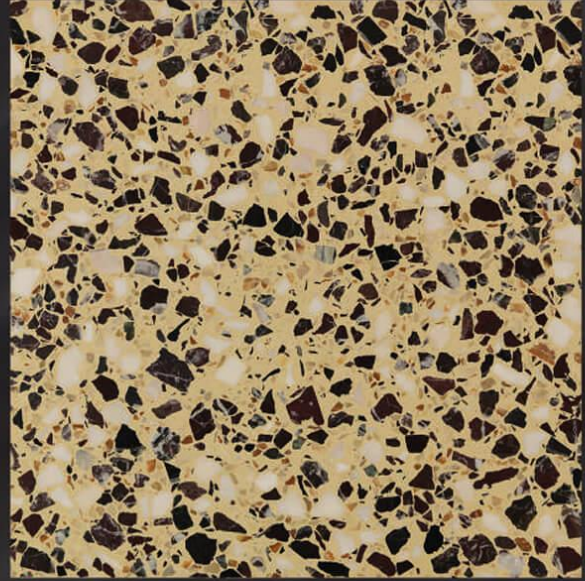

● Pürüzsüz parlatılmış Patinolu(Eskitme)
Wash is Smooth polished- Aging Tile

A-15